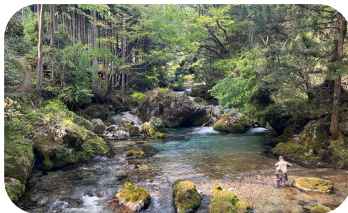

北山茶の茶畑の除草作業を お手伝いください！

ぎふの田舎応援隊 ボランティア募集！

4.26

小雨決行・雨天中止
延期日なし

※お子様の参加は
ご遠慮ください。

募集要項

- ・募集締切 4月20日（月）
- ・集合場所
北山公民館
住所：山県市神崎114-1
駐車場が狭いため、できる限り
乗り合わせでお越しください。
- ・募集人数 15名
- ・活動団体 ちゃ茶クラブ

お楽しみ企画