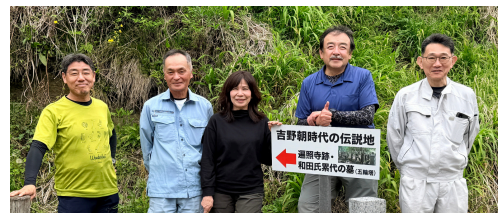

農業用水路の清掃の お手伝いをお願いします！

草刈り後の
側溝に溜まった
草を清掃する
作業です！

ぎふの田舎応援隊 ボランティア募集！

7.5日

雨天決行
延期日：7月12日(日)

※お子様の参加は
ご遠慮ください。

募集要項

- ・募集締切 6月28日(日)
- ・集合場所
  高山市滝町1678番地
- ・集合時間 8時15分
- ・募集人数 8名
- ・活動団体
  高山市滝町棚田保存会
  その他地域耕作者

- ・服装
  汚れてもよい服装
  (長袖・長ズボン)
- ・持ち物
  作業手袋/長靴/帽子/タオル/
  飲み物/着替え/カッパ/
  あれば剣スコップ/フォーク
  鋤簾(ジョレン)/レーキ
- ・昼食無料！！
  棚田米のおむすびとお味噌汁を
  主催者が準備します！

タイムテーブル

- 8:15 集合(受付開始)
- 8:30 活動開始(あいさつ・注意事項)
  側溝の清掃 *適宜休憩
- 12:00 昼食(主催者準備)
- 13:00 お楽しみ企画 滝町棚田の散策
- 14:00~14:30 アンケート記入後解散

↑お楽しみ企画・史跡めぐりにて